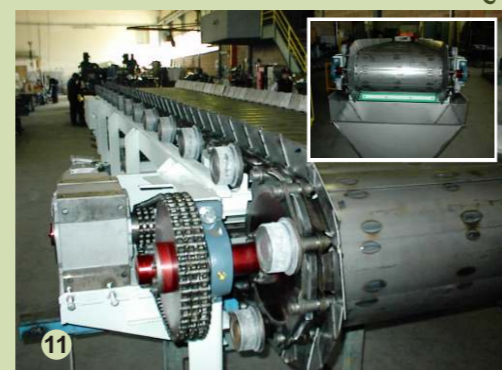

TRASPORTATORI SVILUPPATI PER PROCESSI DI DEPURAZIONI LIQUIDI
CONVEYORS DEVELOPED FOR LIQUID PURIFICATION PROCESSES

ARAL Castelceriolo (AL)